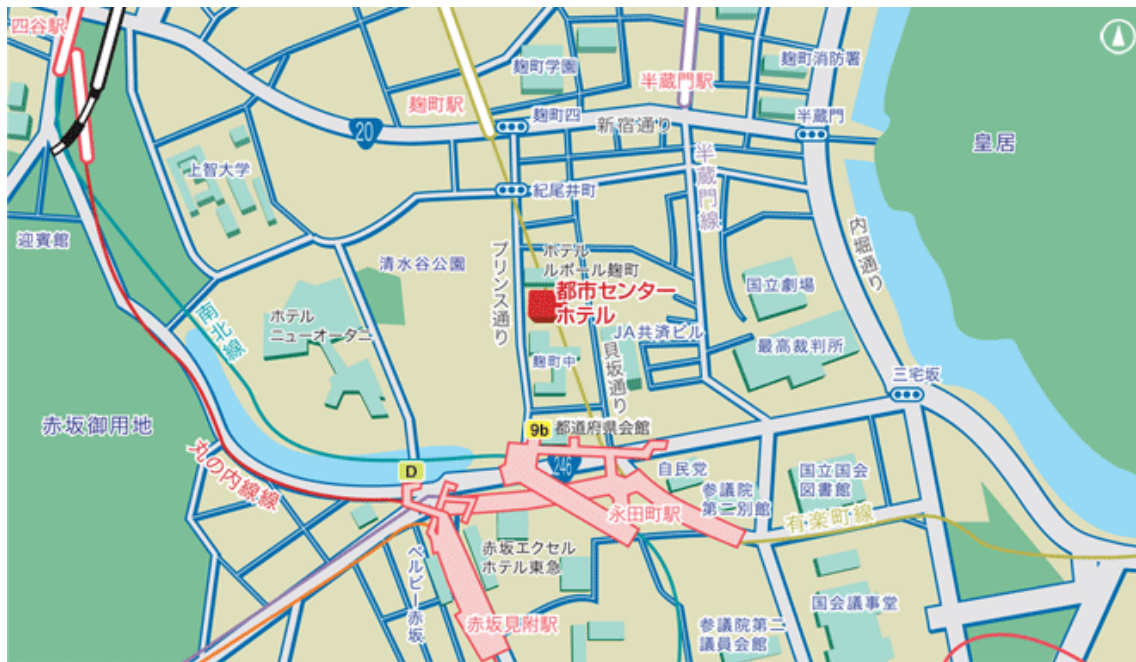

Headache Master School Japan (HMSJ) - Tokyo

～日本の頭痛診療を科学し、世界へ発信する～

日本頭痛学会の教育プログラムとして、Headache Master School Japan (HMSJ)を本年より開催することになりました。第1回大阪での開催に引き続き、第2回を東京にて開催いたします。大阪と合わせて多数の御参加をお待ちしております。

日時： 2014年9月7日(日) 9:30-17:00

IV. Topics for the future(Case based lecture)

Case 1～4

まとめ～Refractory migraine～

16:30 総括

16:50 Closing remarks

会場への交通アクセス

<p>■電車でお越しの場合</p>	<ul style="list-style-type: none"> ・東京メトロ 有楽町線、「麹町駅」半蔵門方面 1 番出口より徒歩 4 分 ・東京メトロ 有楽町線・半蔵門線、「永田町駅」4 番・5 番出口より徒歩 4 分 ・東京メトロ 有楽町線・半蔵門線、「永田町駅」9b 番出口より徒歩 3 分 ・東京メトロ 南北線、「永田町駅」9b 番出口より徒歩 3 分 <p>※「永田町駅」からのアクセスは、5 番出口方面の先にある 9b 出口が便利です。 ホテル前のプリンス通りに出られます。</p> <ul style="list-style-type: none"> ・東京メトロ 丸の内線・銀座線、「赤坂見附駅」D 出口より徒歩 8 分 ・JR 中央線、「四谷駅」麹町出口より徒歩 14 分
<p>■都バスでお越しの場合</p>	<p>平河町 2 丁目「都市センター前」下車(新橋駅～市ヶ谷駅～小滝橋車庫前)</p>
<p>■お車でお越しの場合</p>	<p>首都高速、霞ヶ関出口より 5 分</p>